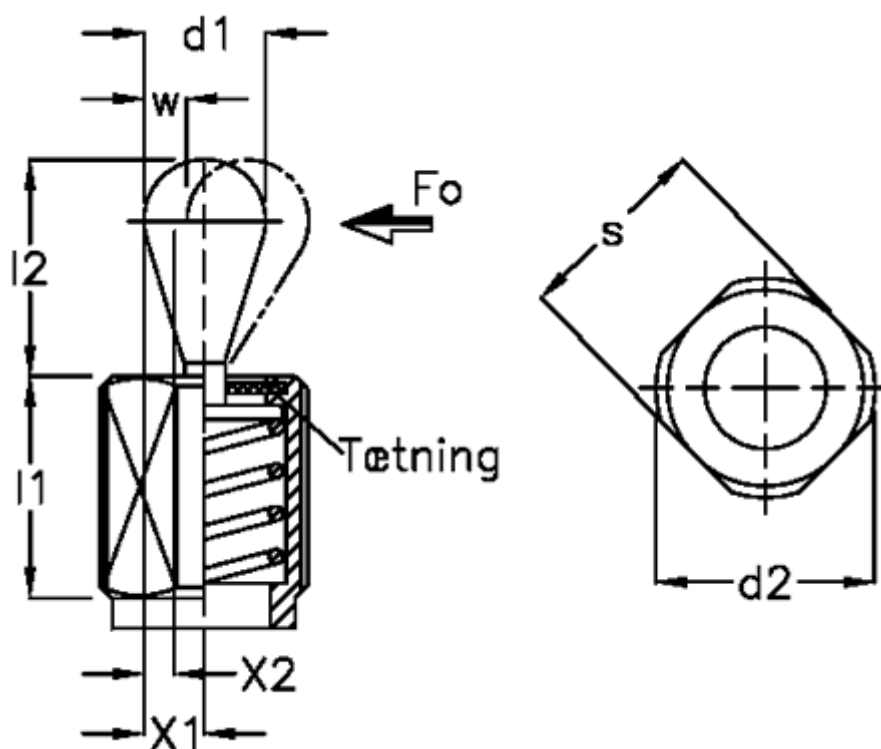

Varenummer: 20113049  
Beskrivelse: E+G Vertikalt trykstykke  
GN 713-6-40-19-SB

## Mål

a1 = 3.0	s = 3
a2 = 7.7	side kraft N ved l2 = 40
d1 = 6	Skruetrækker = GN 713.1-5,6
d2 = M12	W = 1.8
K = 1,5x45 grader	x1 = 1.9
l1 = 19.0	x2 = 1.4
l2 = 10.7	
l3 = 10	